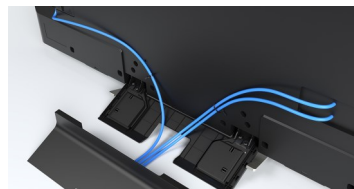

BRAVIA

Téléviseur LED 4K HDR, Android TV, 85'' (214.8 cm)

KD85XD8505BAEP

Disponible aussi en 139cm(55''), 164cm(65'') et 189cm(75'').

Un design premium

Grâce à ses bords ultrafins et son design en aluminium brossé, plongez dans une expérience visuelle encore plus intense. Tous les éléments ont été réunis pour que l'attention soit portée sur l'écran et son contenu, tout en vous apportant un confort visuel optimal. Un passage de câble intégré au pied permet une installation parfaite.

Passez à la 4K HDR

Sony

- Bénéficiez d'une image naturelle et détaillée quelque soit votre source vidéo avec la puissance du processeur SONY X1 et la performance du traitement graphique X-Reality pro 4K.
- La technologie Motionflow 800 Hz vous surprendra avec des images très fluides et naturelles.
- Profitez de 30% de nuances de couleurs en plus pour des images encore naturelles avec la technologie SONY Triluminos.

Un son clair et fidèle

Découvrez un son détaillé et précis sur toutes les fréquences grâce à la technologie ClearAudio+ associée aux haut-parleurs Bass reflex pour des dialogues renforcés et des effets surround enveloppants.

Sony Android TV

Une expérience connectée unique

Découvrez un monde de divertissement exceptionnel grâce à Android TV :

- Accédez à de nombreuses applications avec Google Play.
- Effectuez des recherches simples et rapides et contrôlez votre Tv à la voix avec Voice Search.
- Envoyez des vidéos ou des photos facilement sur votre TV depuis votre smartphone (IOS, Android) ou PC avec Google Cast.