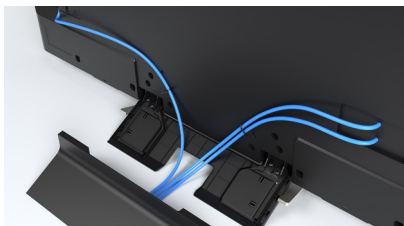

BRAVIA

Téléviseur LED 4K HDR Curved, Android TV, 65" (164 cm)

KD65SD8505BAEP

Disponible aussi en 139cm(55")

Un design premium

Grâce à ses bords ultrafins et son design incurvé en aluminium brossé, plongez dans une expérience visuelle encore plus intense. Tous les éléments ont été réunis pour que l'attention soit portée sur l'écran et son contenu, tout en vous apportant un confort visuel optimal. Un passage de câble intégré au pied permet une installation parfaite.