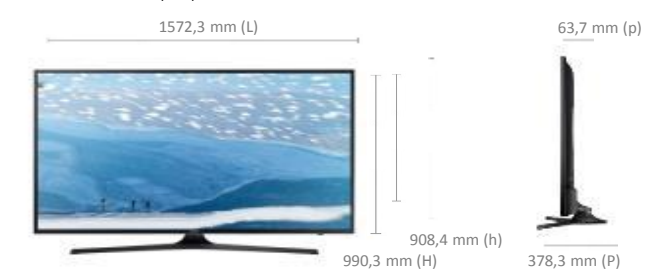

Design

Diagonale de l'écran en pouces (cm)	70 pouces (176 cm)
Finesse du cadre	VNB
Finesse de l'écran	Slim
Couleur du cadre	Black
Effet lumineux sur le logo	Non
Pied rotatif	Non

Diffusion

Tuner	TNT/Câble (DVB-T2/C)
Fonction Double Tuner	Non
Compatible Fransat	Non
CI/CI+	CI+(1.3)
HbbTV	Oui (HbbTV 1.5)

Audio

Puissance sonore (RMS)	20W
Woofer (basses)	Non
Dolby Digital Plus	Oui
Effet Surround	Non
Compatible DTS	DTS Studio Sound 5.1
Audio HD	Non
Compatible Multiroom	Oui
Compatible SoundShare	Non
Compatible Casque Bluetooth	Non

Consommation

Classe d'efficacité énergétique	A
Capteur éco	Oui
Alimentation	AC220-240V 50/60Hz
Consommation électrique en W (mode Eco)	177
Consommation en W (en veille)	0,3
Consommation en W (marche/ CEI 62087-2)	177
Rapport de Luminance	80%
Consommation annuelle (kWh, Standard EU)	245
Mercurie	0,0mg
Plomb	Présence

Spécifications techniques et logistiques

Poids de l'écran sans le pied (kg)	27,6
Poids de l'écran avec le pied (kg)	31,1
Poids du produit emballé (kg)	39,7
Dimension du carton (mm)	1737 * 1020 * 242