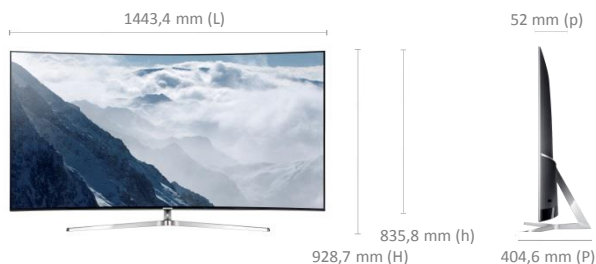

IoT	
Peut piloter d'autres objets (Hub)	TDB
Peut se faire piloter par d'autres objets (Thing)	TDB
Générateur de scénarios	TDB

Partage	
TV sur Mobile	Oui
Mobile sur TV	Oui
Bluetooth Basse Consommation	Oui
WiFi Direct	Oui

Fonctionnalités	
Allumage instantané	Oui
Mode Sport	Avancé
Accessibilité	Oui (Guide vocal/Zoom/Contraste)
Recherche automatique des chaînes	Oui
Arrêt Automatique	Oui
PLV Interactive	Oui
Anynet+ (HDMI-CEC)	Oui
Gestion des sous-titres	Oui
Clonage des chaînes via USB	Oui
ConnectShare™	Oui (USB/HDD)
PLV Interactive	Oui
Enregistrement (PVR)	Oui (Double enregistreur)
Guide des Programmes (EPG)	Oui
Téletexte (TTX)	Oui
Langue des menus	Français (+26 langues européennes)
Picture-In-Picture (incrustation d'image)	Oui
Compatible avec clavier/souris Bluetooth	Oui
Compatible avec clavier/souris via USB	Oui
Boîtier One Connect	One Connect
Future Ready	Non

Accessoires	
Télécommande Smart Control	Oui (Universelle)
Télécommande standard	Non
Piles (pour les télécommandes)	Oui
Compatible VESA	Oui
Câble antenne inclus	Non
Adaptateur perçage inclus	Non
Câble d'alimentation inclus	Oui
Mode d'emploi électronique	Oui

Spécifications techniques et logistiques

Poids de l'écran sans le pied (kg)	26,5
Poids de l'écran avec le pied (kg)	28,8
Poids du produit emballé (kg)	38,7
Dimension du carton (mm)	1560 * 943 * 195