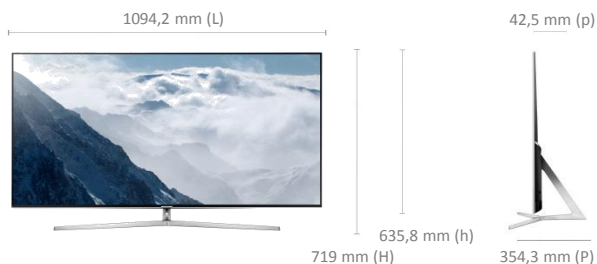

IoT

Peut piloter d'autres objets (Hub)	TDB
Peut se faire piloter par d'autres objets (Thing)	TDB
Générateur de scénarios	TDB

Partage

TV sur Mobile	Oui
Mobile sur TV	Oui
Bluetooth Basse Consommation	Oui
WiFi Direct	Oui

Fonctionnalités

Allumage instantané	Oui
Mode Sport	Avancé
Accessibilité	Oui (Guide vocal/Zoom/Contraste)
Recherche automatique des chaînes	Oui
Arrêt Automatique	Oui
PLV Interactive	Oui
Anynet+ (HDMI-CEC)	Oui
Gestion des sous-titres	Oui
Clonage des chaînes via USB	Oui
ConnectShare™	Oui (USB/HDD)
PLV Interactive	Oui
Enregistrement (PVR)	Oui (Double enregistreur)
Guide des Programmes (EPG)	Oui
Téletexte (TTX)	Oui
Langue des menus	Français (+26 langues européennes)
Picture-In-Picture (incrustation d'image)	Oui
Compatible avec clavier/souris Bluetooth	Oui
Compatible avec clavier/souris via USB	Oui
Boîtier One Connect	One Connect
Future Ready	Non

Accessoires

Télécommande Smart Control	Oui (Universelle)
Télécommande standard	Non
Piles (pour les télécommandes)	Oui
Compatible VESA	Oui
Câble antenne inclus	Non
Adaptateur perçage inclus	Non
Câble d'alimentation inclus	Oui
Mode d'emploi électronique	Oui

Spécifications techniques et logistiques

Poids de l'écran sans le pied (kg)	TBD
Poids de l'écran avec le pied (kg)	17,1
Poids du produit emballé (kg)	21
Dimension du carton (mm)	1240.0 * 130.0 * 717.0