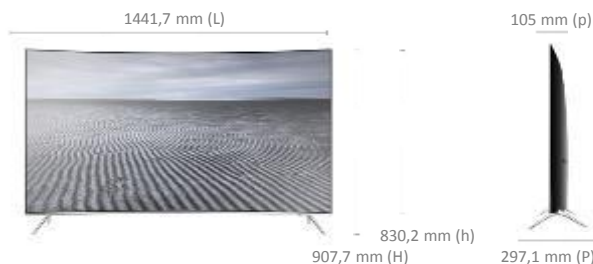

IoT	
Peut piloter d'autres objets (Hub)	Non
Peut se faire piloter par d'autres objets (Thing)	Non
Générateur de scénarios	Non

Partage	
TV sur Mobile	Non
Mobile sur TV	Oui
Bluetooth Basse Consommation	Oui
WiFi Direct	Oui

Fonctionnalités	
Allumage instantané	Non
Mode Sport	Avancé
Accessibilité	Oui (Guide vocal/Zoom/Contraste)
Recherche automatique des chaînes	Oui
Arrêt Automatique	Oui
PLV Interactive	Oui
Anynet+ (HDMI-CEC)	Oui
Gestion des sous-titres	Oui
Clonage des chaînes via USB	Oui
ConnectShare™	Oui (USB/HDD)
PLV Interactive	Oui
Enregistrement (PVR)	Oui (Double enregistreur)
Guide des Programmes (EPG)	Oui
Téletexte (TTX)	Oui
Langue des menus	Français (+26 langues européennes)
Picture-In-Picture (incrustation d'image)	Oui
Compatible avec clavier/souris Bluetooth	Oui
Compatible avec clavier/souris via USB	Oui
Boîtier One Connect	One Connect
Future Ready	Non

Accessoires	
Télécommande Smart Control	Oui (Universelle)
Télécommande standard	Oui
Piles (pour les télécommandes)	Oui
Compatible VESA	Oui
Câble antenne inclus	Non
Adaptateur perçage inclus	Non
Câble d'alimentation inclus	Oui
Mode d'emploi électronique	Oui

Spécifications techniques et logistiques

Poids de l'écran sans le pied (kg)	23,2
Poids de l'écran avec le pied (kg)	23,7
Poids du produit emballé (kg)	33
Dimension du carton (mm)	1560*943*190