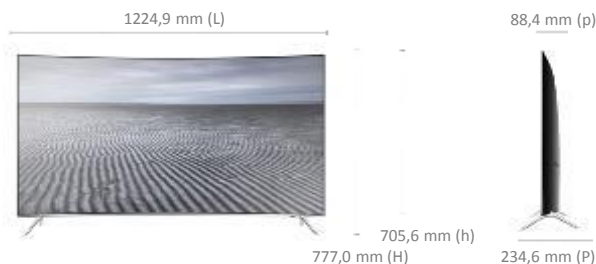

IoT	
Peut piloter d'autres objets (Hub)	Non
Peut se faire piloter par d'autres objets (Thing)	Non
Générateur de scénarios	Non

Partage	
TV sur Mobile	Non
Mobile sur TV	Oui
Bluetooth Basse Consommation	Oui
WiFi Direct	Oui

Fonctionnalités	
Allumage instantané	Oui
Mode Sport	Avancé
Accessibilité	Oui (Guide vocal/Zoom/Contraste)
Recherche automatique des chaînes	Oui
Arrêt Automatique	Oui
PLV Interactive	Oui
Anynet+ (HDMI-CEC)	Oui
Gestion des sous-titres	Oui
Clonage des chaînes via USB	Oui
ConnectShare™	Oui (USB/HDD)
PLV Interactive	Oui
Enregistrement (PVR)	Oui (Double enregistreur)
Guide des Programmes (EPG)	Oui
Téletexte (TTX)	Oui
Langue des menus	Français (+26 langues européennes)
Picture-In-Picture (incrustation d'image)	Oui
Compatible avec clavier/souris Bluetooth	Oui
Compatible avec clavier/souris via USB	Oui
Boîtier One Connect	One Connect
Future Ready	Non

Accessoires	
Télécommande Smart Control	Oui (Universelle)
Télécommande standard	Oui
Piles (pour les télécommandes)	Oui
Compatible VESA	Oui
Câble antenne inclus	Non
Adaptateur perçage inclus	Non
Câble d'alimentation inclus	Oui
Mode d'emploi électronique	Oui

Spécifications techniques et logistiques

Poids de l'écran sans le pied (kg)	17,2
Poids de l'écran avec le pied (kg)	17,6
Poids du produit emballé (kg)	24,1
Dimension du carton (mm)	1328*812*172